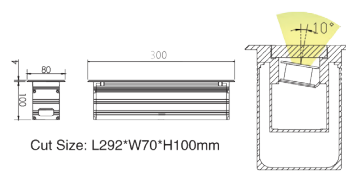

Area of Application

Ramp Light, Wall Recessed, Walkway Light

Product Model	Total Power	Lumen	CCT	Dimension LxWxH	Cut-Out
LM-002-IGWW1CW-7W	7W	700 Lm	6000K	300x80x100mm	L292xW70mm
LM-002-IGWW1NW-7W	7W	700 Lm	4000K	300x80x100mm	L292xW70mm
LM-002-IGWW1WW-7W	7W	700 Lm	3000K	300x80x100mm	L292xW70mm
LM-002-IGWW1CW-11W	11W	1100 Lm	6000K	500x80x100mm	L492xW70mm
LM-002-IGWW1NW-11W	11W	1100 Lm	4000K	500x80x100mm	L492xW70mm
LM-002-IGWW1WW-11W	11W	1100 Lm	3000K	500x80x100mm	L492xW70mm
LM-002-IGWW1CW-21W	21W	2100 Lm	6000K	1000x80x100mm	L992xW70mm
LM-002-IGWW1NW-21W	21W	2100 Lm	4000K	1000x80x100mm	L992xW70mm
LM-002-IGWW1WW-21W	21W	2100 Lm	3000K	1000x80x100mm	L992xW70mm
LM-002-IGWW1CW-28W	28W	2800 Lm	6000K	1000x80x100mm	L992xW70mm
LM-002-IGWW1NW-28W	28W	2800 Lm	4000K	1000x80x100mm	L992xW70mm
LM-002-IGWW1WW-28W	28W	2800 Lm	3000K	1000x80x100mm	L992xW70mm
LM-002-IGWW1CW-36W	36W	3600 Lm	6000K	1000x80x100mm	L992xW70mm
LM-002-IGWW1NW-36W	36W	3600 Lm	4000K	1000x80x100mm	L992xW70mm
LM-002-IGWW1WW-36W	36W	3600 Lm	3000K	1000x80x100mm	L992xW70mm
LM-002-IGWW1CW-42W	42W	4200 Lm	6000K	1000x80x100mm	L992xW70mm
LM-002-IGWW1NW-42W	42W	4200 Lm	4000K	1000x80x100mm	L992xW70mm
LM-002-IGWW1WW-42W	42W	4200 Lm	3000K	1000x80x100mm	L992xW70mm