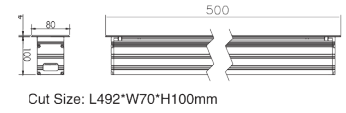

Area of Application

Ramp Light, Wall Recessed, Walkway Light

Product Model	Total Power	Lumen	CCT	Dimension LxWxH	Cut-Out
LM-002-IGWW1CW-7W	7W	700 Lm	6000K	300x80x100mm	L292xW70mm
LM-002-IGWW1NW-7W	7W	700 Lm	4000K	300x80x100mm	L292xW70mm
LM-002-IGWW1WW-7W	7W	700 Lm	3000K	300x80x100mm	L292xW70mm
LM-002-IGWW1CW-11W	11W	1100 Lm	6000K	500x80x100mm	L492xW70mm
LM-002-IGWW1NW-11W	11W	1100 Lm	4000K	500x80x100mm	L492xW70mm
LM-002-IGWW1WW-11W	11W	1100 Lm	3000K	500x80x100mm	L492xW70mm
LM-002-IGWW1CW-21W	21W	2100 Lm	6000K	1000x80x100mm	L992xW70mm
LM-002-IGWW1NW-21W	21W	2100 Lm	4000K	1000x80x100mm	L992xW70mm
LM-002-IGWW1WW-21W	21W	2100 Lm	3000K	1000x80x100mm	L992xW70mm
LM-002-IGWW1CW-28W	28W	2800 Lm	6000K	1000x80x100mm	L992xW70mm
LM-002-IGWW1NW-28W	28W	2800 Lm	4000K	1000x80x100mm	L992xW70mm
LM-002-IGWW1WW-28W	28W	2800 Lm	3000K	1000x80x100mm	L992xW70mm
LM-002-IGWW1CW-36W	36W	3600 Lm	6000K	1000x80x100mm	L992xW70mm
LM-002-IGWW1NW-36W	36W	3600 Lm	4000K	1000x80x100mm	L992xW70mm
LM-002-IGWW1WW-36W	36W	3600 Lm	3000K	1000x80x100mm	L992xW70mm
LM-002-IGWW1CW-42W	42W	4200 Lm	6000K	1000x80x100mm	L992xW70mm
LM-002-IGWW1NW-42W	42W	4200 Lm	4000K	1000x80x100mm	L992xW70mm
LM-002-IGWW1WW-42W	42W	4200 Lm	3000K	1000x80x100mm	L992xW70mm