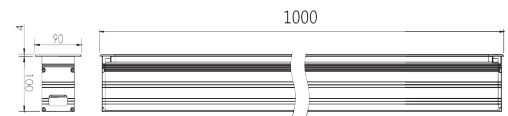

Product Model	Total Power	Lumen	CCT	Dimension LxWxH	Cut-Out
LM-003-IGRW7CW-7W	7W	700 Lm	6000K	1000x90x100mm	L992xW70mm
LM-003-IGRW7NW-7W	7W	700 Lm	4000K	1000x90x100mm	L992xW70mm
LM-003-IGRW7WW-7W	7W	700 Lm	3000K	1000x90x100mm	L992xW70mm
LM-003-IGRW7CW-11W	11W	1100 Lm	6000K	1000x90x100mm	L992xW70mm
LM-003-IGRW7NW-11W	11W	1100 Lm	4000K	1000x90x100mm	L992xW70mm
LM-003-IGRW7WW-11W	11W	1100 Lm	3000K	1000x90x100mm	L992xW70mm
LM-003-IGRW7CW-18W	18W	1800 Lm	6000K	1000x90x100mm	L992xW70mm
LM-003-IGRW7NW-18W	18W	1800 Lm	4000K	1000x90x100mm	L992xW70mm
LM-003-IGRW7WW-18W	18W	1800 Lm	3000K	1000x90x100mm	L992xW70mm
LM-003-IGRW7CW-21W	21W	2100 Lm	6000K	1000x90x100mm	L992xW70mm
LM-003-IGRW7NW-21W	21W	2100 Lm	4000K	1000x90x100mm	L992xW70mm
LM-003-IGRW7WW-21W	21W	2100 Lm	3000K	1000x90x100mm	L992xW70mm
LM-003-IGRW7CW-28W	28W	2800 Lm	6000K	1000x90x100mm	L992xW70mm
LM-003-IGRW7NW-28W	28W	2800 Lm	4000K	1000x90x100mm	L992xW70mm
LM-003-IGRW7WW-28W	28W	2800 Lm	3000K	1000x90x100mm	L992xW70mm
LM-003-IGRW7CW-36W	36W	3600 Lm	6000K	1000x90x100mm	L992xW70mm
LM-003-IGRW7NW-36W	36W	3600 Lm	4000K	1000x90x100mm	L992xW70mm
LM-003-IGRW7WW-36W	36W	3600 Lm	3000K	1000x90x100mm	L992xW70mm
LM-003-IGRW7CW-42W	42W	4200 Lm	6000K	1000x90x100mm	L992xW70mm
LM-003-IGRW7NW-42W	42W	4200 Lm	4000K	1000x90x100mm	L992xW70mm
LM-003-IGRW7WW-42W	42W	4200 Lm	3000K	1000x90x100mm	L992xW70mm

Area of Application

Wall Mounted, Outdoor, Pillar Mounted

Size: L992*W70*H100mm

IK08			
IP67	DALI	1-10 DIMMING	PHASE DIMMING
LM-80	LED	COB	
CRI >90	RoHS	CE	Series Wiring
85-265V 50/60Hz			
LED DRIVERS	MW	TRIDONIC	Lyte Master